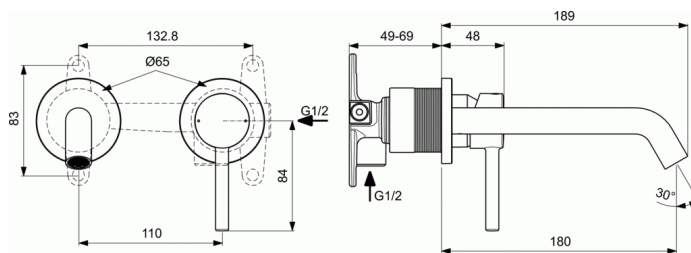

CERALINE

Εντοιχιζόμενη μπαταρία νιπτήρα

Εντοιχιζόμενη μπαταρία νιπτήρα

Εντοιχιζόμενη αναμικτική μπαταρία νιπτήρα με μηχανισμό Firmaflow® 28mm, ρουξούνι με προβολή 180 mm, μηχανισμός ελέγχου/καθορισμού μέγιστης θερμοκρασίας, χρωμέ.

Απαραίτητος εξοπλισμός

Εσωτερικό τμήμα εντοιχιζόμενης μπαταρίας, A1313NU

ΧΡΩΜΑΤΑ*

AA

XG

* AA = Χρωμέ, XG =